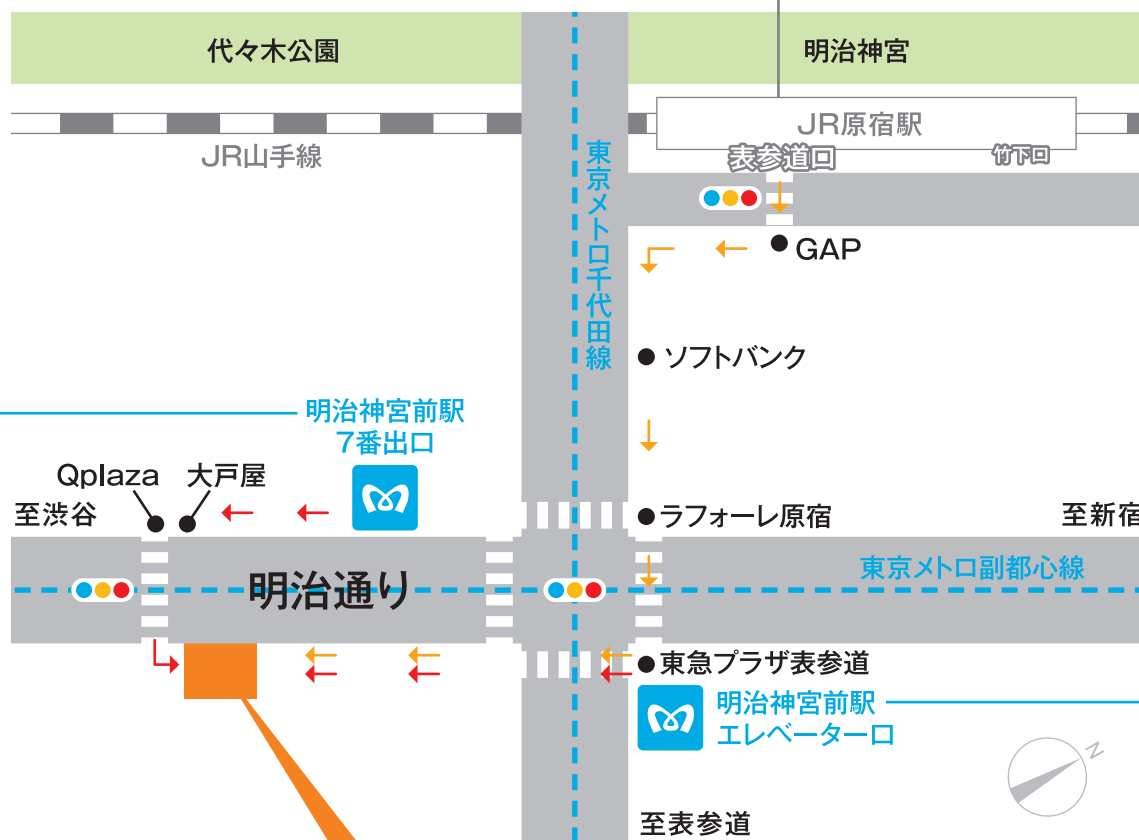

株式会社ビタミンィファクトリー オフィスのご案内

山手線JR原宿駅から…

表参道口 徒歩6分

ビタミンィ
ファクトリー

東京メトロ明治神宮前駅から…

7番出口 or エレベーター口 徒歩2分

明治神宮前駅
7番出口を出て、
渋谷方面に徒歩2分

原宿駅 表参道口から徒歩6分

明治神宮前駅
エレベーター口を出て、
渋谷方面に徒歩2分

※大戸屋を過ぎた信号を渡り、
新宿方面に向かってすぐです。

株式会社ビタミンィファクトリー

渋谷区神宮前6-12-23 4F

TEL.03-3797-6700 FAX.03-3797-6707

※1階がHaglöfsのページのビルの4階です。